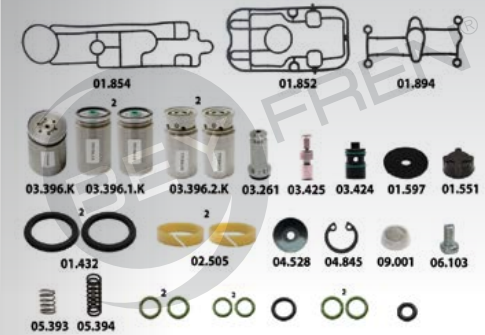

T.80.8011.F 80.8011.F

Org. Unit No:
ZF 81325506010
ZF 81325506013
81.32550...

MODEL
MAN
TGA TGX TGS