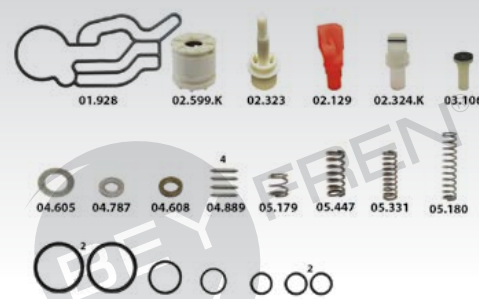

T.50.1706 50.1706

Org. Unit No:
5010612854
K000919
MODEL
RVI

T.60.1113.F **60.1113.F**

T.60.1113.1 **60.1113.1**

Org. Unit No:
1524959

961 724 207 0

MODEL
SCANIA

T.60.1113.2 **60.1113.2**