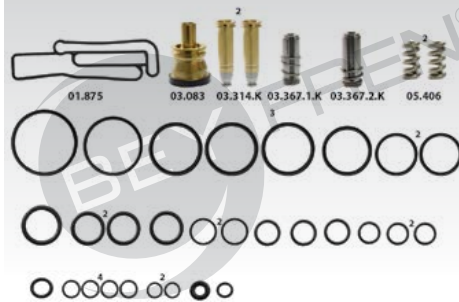

T.MSK.58.6.F **90.1702.F**