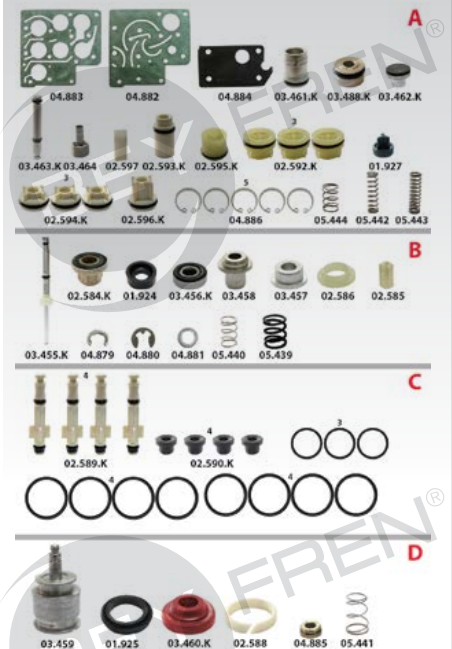

2016

New Repair Kits

T.22.2001.F 22.2001.F

T.22.2001 22.2001

Org. Unit No:
EL 1100
RVI
5010457873
501045787306
5010457472

MODEL
RVI
PREMIUM

T.22.2003.F 22.2003.F

Org. Unit No:
EL 2201
EL 2203
K102139N50
MERCEDES
ACTROS
A 000 446 16 64
MODEL
MERCEDES
ACTROS

T.22.2003 22.2003

T.22.2003.A 22.2003.A

T.22.2004.F 22.2004.F

Org. Unit No:

HALDEX
310 013 842
950310014

- 81258187000
- 81521086004
- 81521086008
- 81521086006
- 81521086012
- 81521086010
- 81521086020
- 81521086019
- 81521086018
- 81521086021
- 81521086026
- 81521089006
- 81521089008
- 81521089010
- 81521089004
- 81521089020