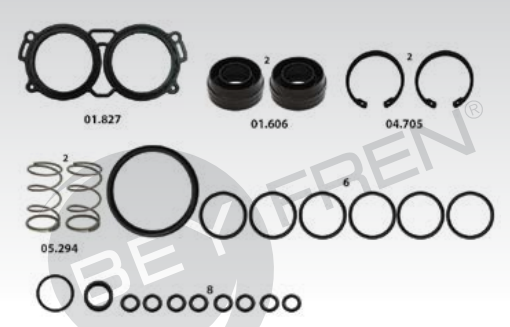

T.50.8011.2 **50.8011.2**

Org. Unit No:
 480 104 001 0
 480 104 002 0
 480 104 003 0
 480 104 005 0
MODEL
 IVECO - MAN
 NEOPLAN - DAF

T.50.8011.3 **50.8011.3**

T.KSK.49.2 **50.1708.F**

Org. Unit No:
 K020024
 K020023
 K020022
 K020021
 K000923
MODEL
 IVECO - MAN
 RVI - VOLVO
 SCANIA