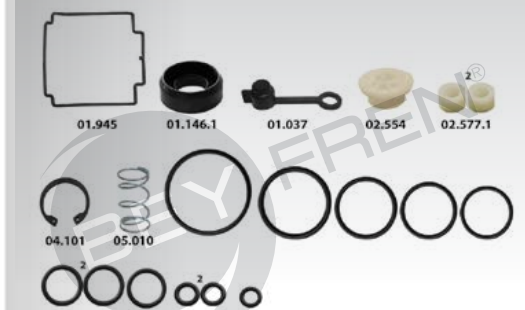

T.BOSK.58.3.1 30.1705.3.1

MAN
81 521 066 013
MODEL
MAN
RVI
VOLVO
SCANIA