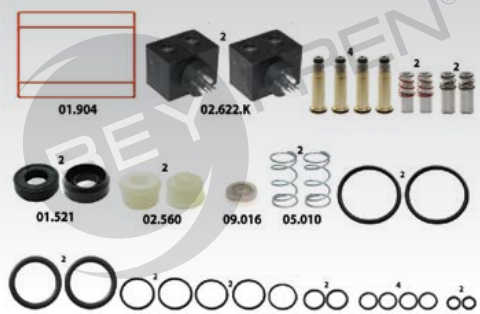

T.KSK.57.1.F **50.8001.F**