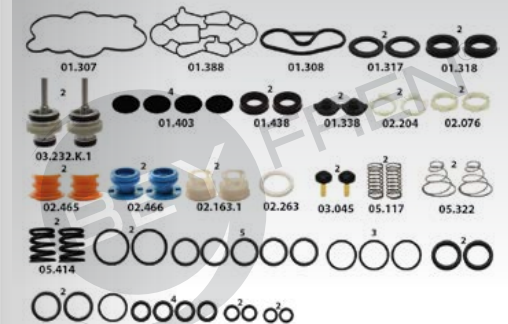

MODEL
MECEDES

T.KSK.80.F 50.1303.F

T.KSK.80 50.1303

TTT.03.14...
Org. Unit No:
AE4516 - AE4528
AE4527 - AE4510
AE4544 - AE4503
MODEL
RVI - DAF - IVECO
MERCEDES

T.KSK.80.5 50.1303.5

TTT.03.14...
Org. Unit No:
AE4510
MODEL
MERCEDES
AXOR - ATEGO
EVOBUS