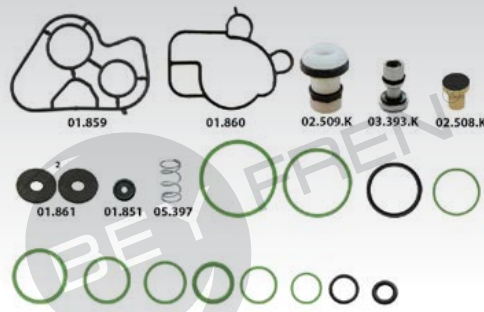

T.80.7004 80.7004