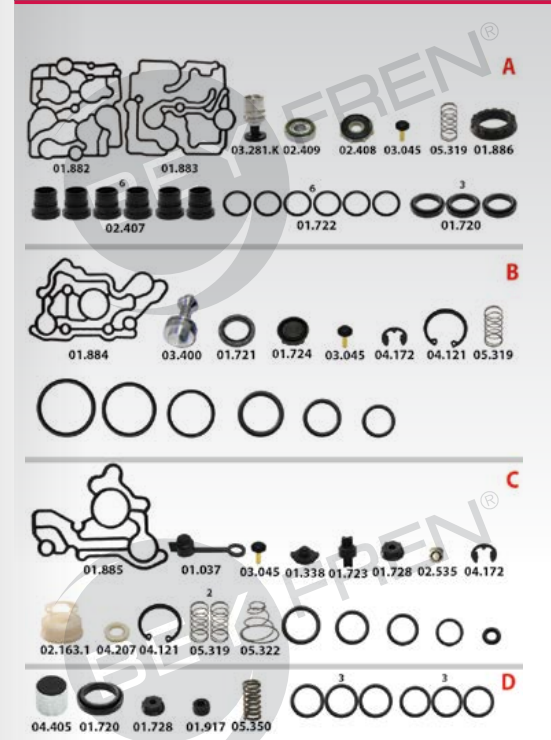

2016

New Repair Kits

T.22.2001.F 22.2001.F

T.22.2001 22.2001

Org. Unit No:
EL 1100
RVI
5010457873
501045787306
5010457472

MODEL
RVI
PREMIUM

T.22.2003.F 22.2003.F

Org. Unit No:
EL 2201
EL 2203
K102139N50
MERCEDES
ACTROS
A 000 446 16 64
MODEL
MERCEDES
ACTROS

T.22.2003 22.2003

T.22.2003.A 22.2003.A

T.22.2004.F 22.2004.F

Org. Unit No:

HALDEX
310 013 842
950310014

- 81258187000
- 81521086004
- 81521086008
- 81521086006
- 81521086012
- 81521086010
- 81521086020
- 81521086019
- 81521086018
- 81521086021
- 81521086026
- 81521089006
- 81521089008
- 81521089010
- 81521089004
- 81521089020