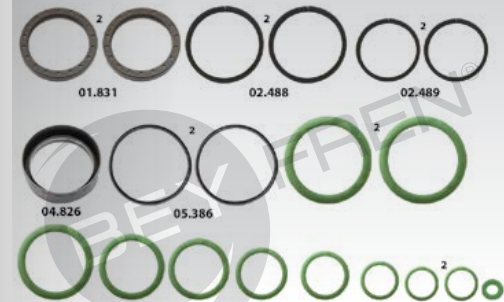

T.50.8002.F 50.8002.F

T.50.8002.1 50.8002.1

Org. Unit No:
EA2000

MODEL
MERCEDES

T.60.8006 60.8006

MODEL
MERCEDES
AXOR ROTERDAR
MERCEDES

T.60.8016 60.8016

Org. Unit No:
421 350 083 0
A0022608663