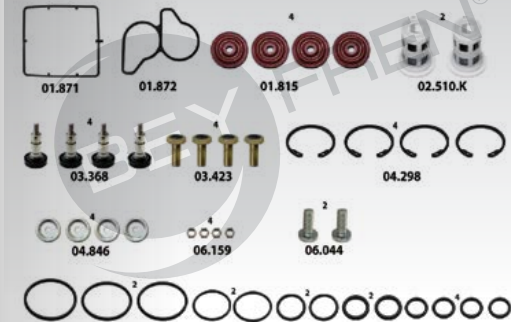

T.WSK.32.1 **60.8017**