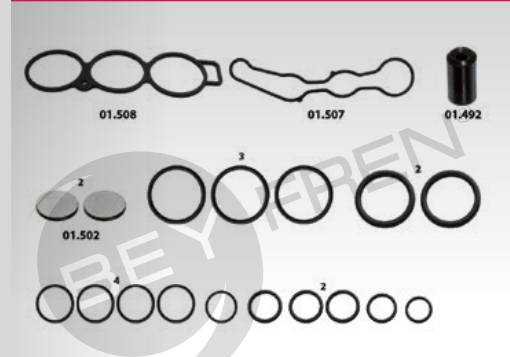

T.WSK.31.3.2 60.8003.3

TTT.61.10...
Org. Unit No:
472 900 056 0
472 900 110 0
472 900 112 0
472 900 113 0
472 900 114 0
1383957
472 900 053 0
472 900 073 0
472 900 055 0
472 900 056 0
5010143096
81 259 026 168
MODEL
MAN - RVI
DAF - SCANIA
MERCEDES