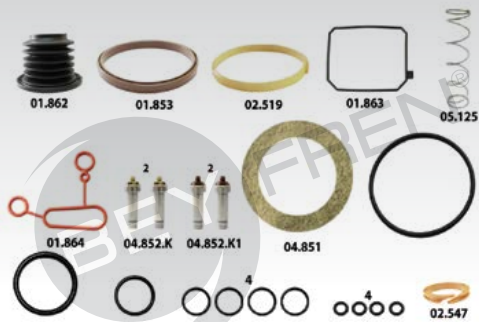

T.FSK.2.P **70.3039.P**

MODEL
MERCEDES

T.FSK.21 70.3005

TTT.08.02.022

Org. Unit No:
FTE-KG.3107.0.1
IVECO-41211005

MODEL
IVECO

T.FSK.21.A 70.3005.1

T.WSK.28.31 60.5018