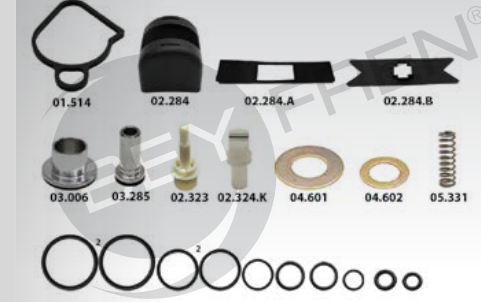

T.KSK.54.7.A **50.1106**