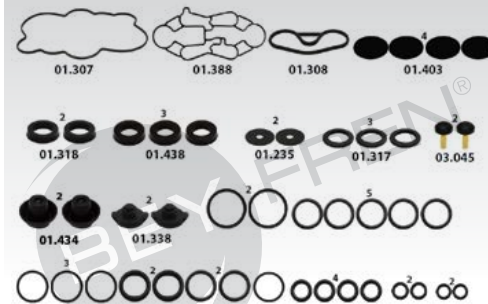

T.KSK.80.6 50.1303.6

TTT.03.14...
Org. Unit No:
AE4525
AE4503
AE4527
MODEL
RVI PREMIUM
KERAX MAGNUM

T.KSK.80.7 50.1303.7

TTT.03.14...

Org. Unit No:
AE4502
AE4527
AE4516
MODEL
IVECO STRALIS
EUROTRAKKER

T.KSK.80.7.A 50.1303.7.1

T.WSK.63.9C 60.2010

TTT.06.13...

Org. Unit No:
432 431 008 0
432 431 010 0
432 431 171 0
432 431 191 0
432 431 274 0
432 431 SERIES

MODEL
VOLVO
MERCEDES

T.WSK.63.9C.1 60.2010.1

T.WSK.63.9C.2 60.2010.2

T.WSK.63.9C.3 60.2010.3

T.WSK.63.31.F 60.2006.F

T.WSK.63.31.F.A 60.2006.F.1

TTT.06.13...

Org. Unit No:
432 431 008 0
432 431 010 0
432 431 171 0
432 431 274 0
432 431 SERIES
MODEL
VOLVO
MERCEDES

TTT.06.10...

Org. Unit No:
432 425 101 0
432 425 SERIES
VOLVO
20466522
MODEL
VOLVO - FH/FN