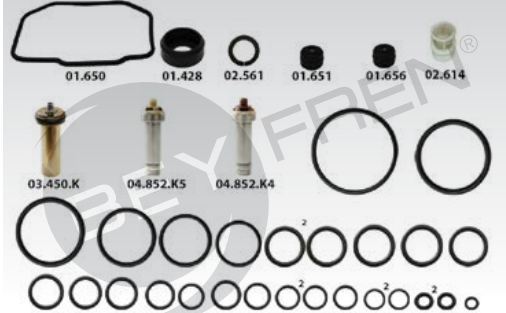

T.WSK.58.10 **60.1701.10**

MODEL
 MERCEDES

T.60.8030 60.8030

Org. Unit No:
480102030
480102031
480102032
480102033
480102034
480102034

T.60.8030.1 60.8030.1

MODEL
EBS
GEN E 2S/2M
STANDARD

T.BOSK.58.1.F 30.1706.F