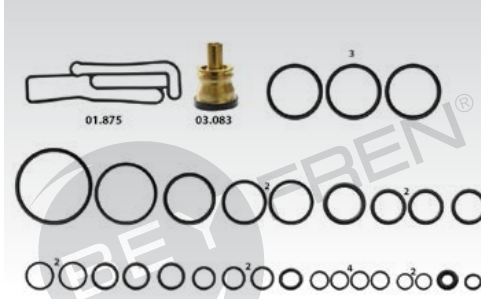

T.MSK.58.6 **90.1702**