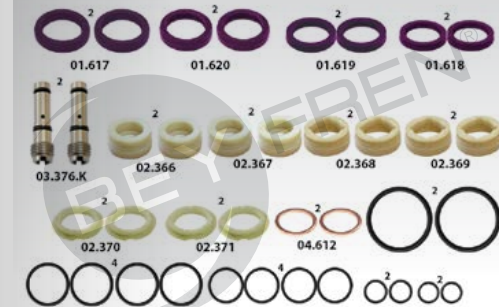

T.WSK.23.7.P.F 60.7008.P.F

Org. Unit No:
629582AM
629862AM
630388AM
630579AM

A 000 260 59 98
A 000 260 60 98
A 000 260 61 98
43710-7M000

T.WSK.23.7.P 60.7008.P