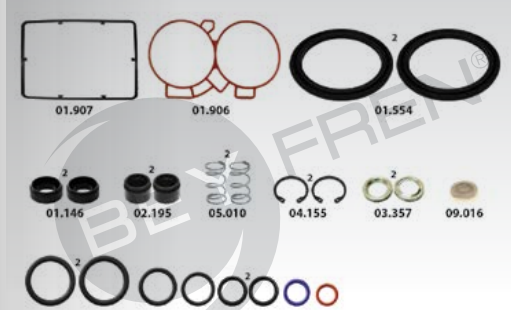

T.60.8030.1 **60.8030.1**

TTT.17.18...

Org. Unit No:
480103011
480103012
480103015
480103 SERIES
MODEL
MERCEDES

Org. Unit No:
480102030
480102031
480102033
480102034
480102034
480102034
MODEL
EBS
GEN E 2S/2M
STANDARD