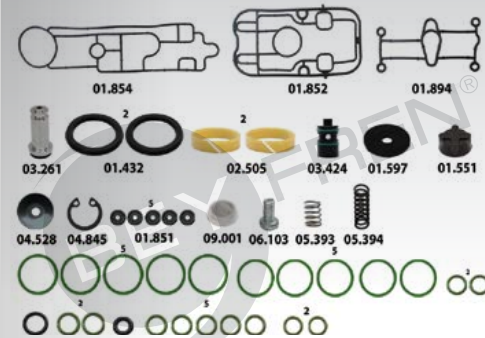

T.80.7004.1 80.7004.1

MODEL
MERCEDES

T.80.8011.F 80.8011.F

Org. Unit No:
ZF 81325506010
ZF 81325506013
81.32550...

MODEL
MAN
TGA TGX TGS

T.80.8011 80.8011

T.WSK.31.4.F 60.8004.1.F

Org. Unit No:
472 880 103 0
472 880 104 0
472 880 062 0
472 880 064 0
472 880 050 0
472 880 021 0
472 880 061 0
472 880 031 0
472 880 SERIES
MODEL
SCANIA - RVI
VOLVO - MAN
MERCEDES - DAF
IVECO