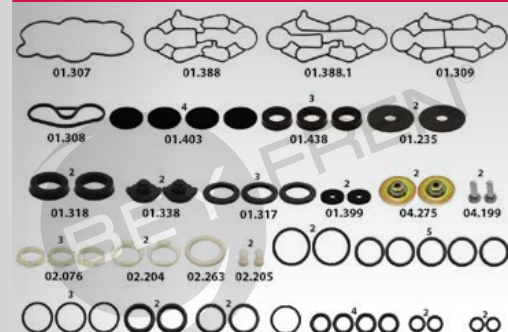

TTT.03.14...
Org. Unit No:
AE4516 - AE4528
AE4527 - AE4510
AE4544 - AE4503
MODEL
RVI - DAF - IVECO
MERCEDES