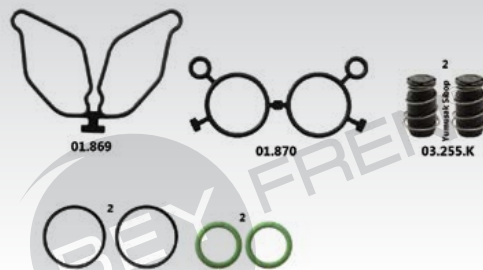

Org. Unit No:
442 232 522 1
A 002 540 38 97

MODEL
MERCEDES

T.60.1332.1 60.1332.1

T.60.1330.F 60.1330.F

T.60.1330 60.1330

Org. Unit No:
442 231 222 1
A 002 540 37 97

MODEL
MERCEDES

T.60.1330.1 60.1330.1