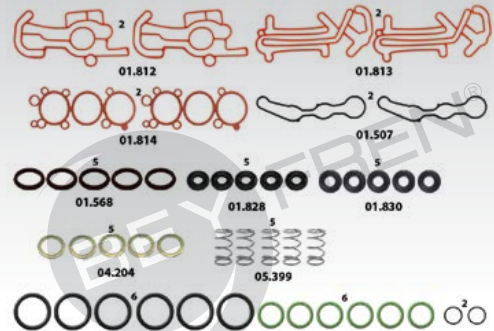

T.WSK.31.4.B 60.8004.1.B