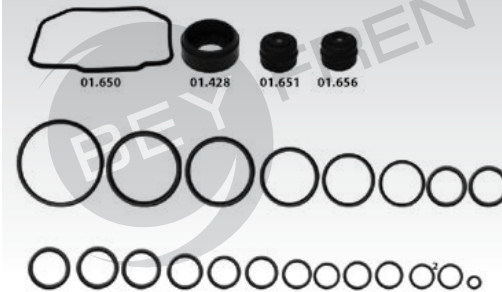

T.BOSK.58.1 30.1706

TTT.17.14...
Org. Unit No:
0 486 205 014
0 486 205 022
0 486 205 001
0 486 205 SERIES
MODEL
MAN - SCANIA
VOLVO - RVI