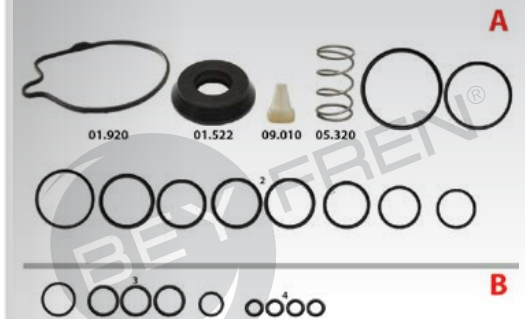

T.50.1706 50.1706

Org. Unit No:
5010612854
K000919
MODEL
RVI