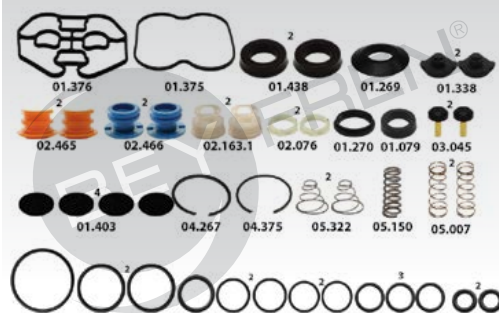

T.22.2004 22.2004

MODEL
MAN

T.50.2007.F 50.2007.F

Org. Unit No:
EL9002

MODEL
DAF - IVECO

T.50.2007.F.1 50.2007.F.1

T.KSK.81 50.1304

Org. Unit No:
AE4800
AE4802