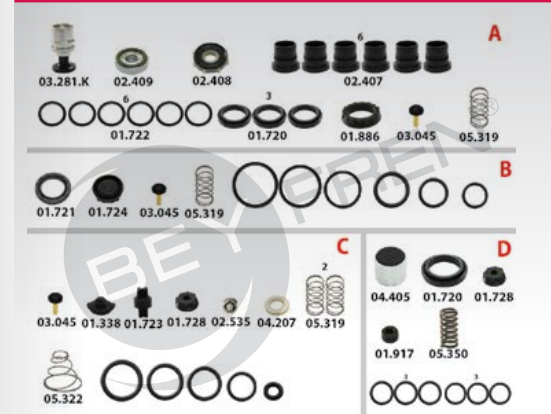

T.22.2003.A 22.2003.A