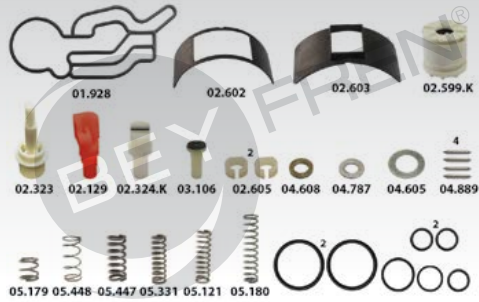

T.60.1113.F **60.1113.F**