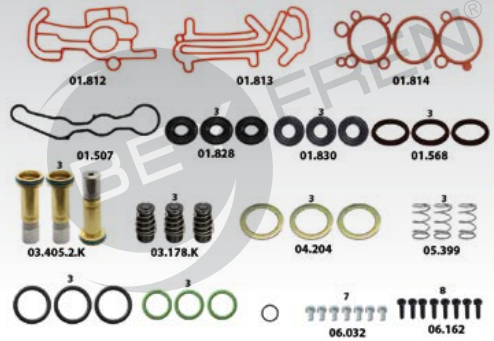

T.WSK.31.4.A 60.8004.1.A