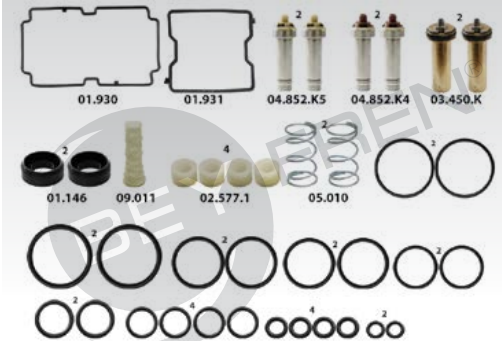

T.BOSK.58.2 30.1705

TTT.17.20...
Org. Unit No:
0 486 204 001
0 486 204 002
0 486 204 023
0 486 204 009
0 486 204 020
0 486 204 004
0 486 204 026
0 486 204 SERIES

T.BOSK.58.2.1 30.1705.1