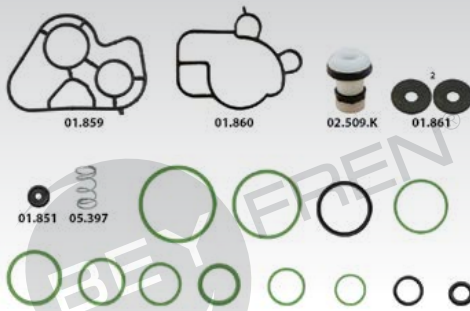

T.80.7004.1 80.7004.1

MODEL
MERCEDES