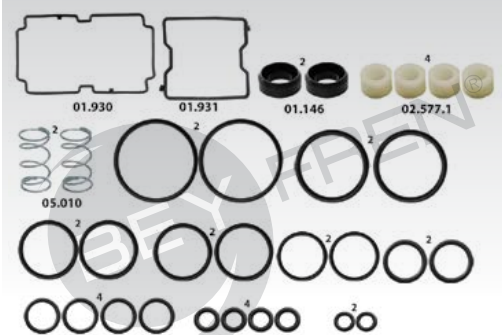

MAN
81 521 066 014
MODEL
MAN
RVI
VOLVO
SCANIA