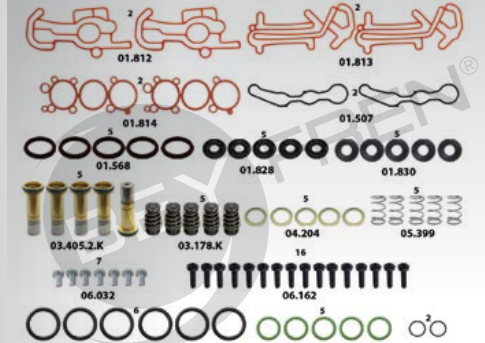

T.80.7004.1 80.7004.1

MODEL
MERCEDES

T.80.8011.F 80.8011.F

Org. Unit No:
ZF 81325506010
ZF 81325506013
81.32550...

MODEL
MAN
TGA TGX TGS

T.80.8011 80.8011

T.WSK.31.4.F 60.8004.1.F

Org. Unit No:
472 880 103 0
472 880 104 0
472 880 062 0
472 880 064 0
472 880 050 0
472 880 021 0
472 880 061 0
472 880 031 0
472 880 SERIES
MODEL
SCANIA - RVI
VOLVO - MAN
MERCEDES - DAF
IVECO