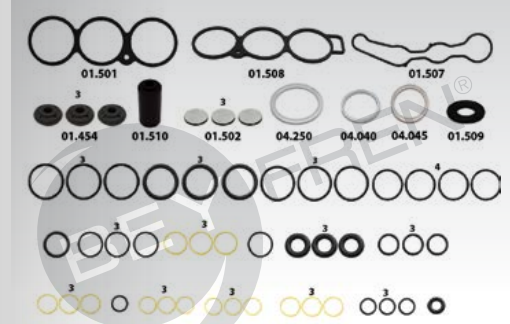

T.WSK.31.4.A 60.8004.1.A

Org. Unit No:
472 880 103 0
472 880 104 0
472 880 062 0
472 880 064 0
472 880 050 0
472 880 052 0
472 880 000 0
472 880 004 0
472 880 070 0
472 880 021 0
472 880 061 0
472 880 031 0
472 880 SERIES

MODEL
SCANIA
RVI
VOLVO
MAN
MERCEDES
DAF
IVECO

T.WSK.31.4.B 60.8004.1.B

T.WSK.31.4.D 60.8004.1.D

T.50.8006 50.8006

T.50.8006.1 50.8006.1

T.50.8006.2 50.8006.2

Org. Unit No:
K019821
K015261
K019819
K019819N50
21083660
7421083660
MODEL
VOLVO
RVI

T.WSK.31.3 60.8003

T.WSK.31.3.1 60.8003.1

T.WSK.31.3.2 60.8003.3

TTT.61.10...
Org. Unit No:
472 900 056 0
472 900 110 0
472 900 112 0
472 900 113 0
472 900 114 0
1383957
472 900 053 0
472 900 073 0
472 900 055 0
472 900 056 0
5010143096
81 259 026 168
MODEL
MAN - RVI
DAF - SCANIA
MERCEDES