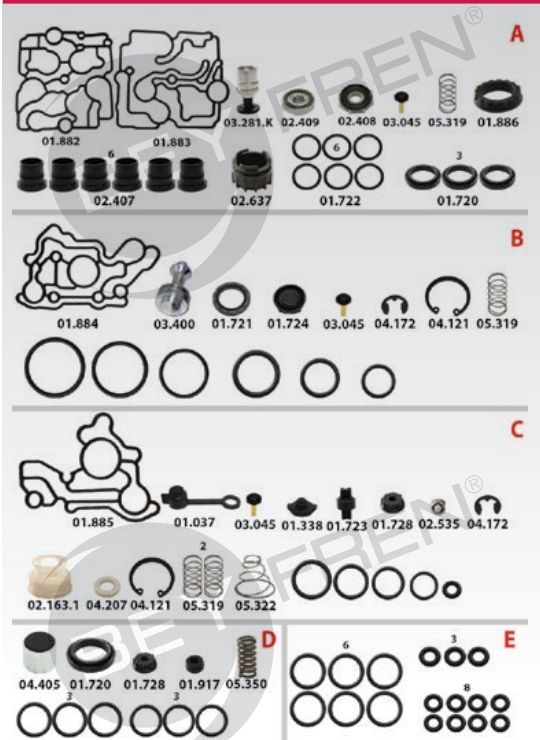

2016

New Repair Kits

T.22.2001.F 22.2001.F

T.22.2001 22.2001

Org. Unit No:
EL 1100
RVI
5010457873
501045787306
5010457472

MODEL
RVI
PREMIUM

T.22.2003.F 22.2003.F

Org. Unit No:
EL 2201
EL 2203
K102139N50
MERCEDES
ACTROS
A 000 446 16 64
MODEL
MERCEDES
ACTROS

T.22.2003 22.2003

T.22.2003.A 22.2003.A

T.22.2004.F 22.2004.F

Org. Unit No:

HALDEX
310 013 842
950310014

- 81258187000
- 81521086004
- 81521086008
- 81521086006
- 81521086012
- 81521086010
- 81521086020
- 81521086019
- 81521086018
- 81521086021
- 81521086026
- 81521089006
- 81521089008
- 81521089010
- 81521089004
- 81521089020