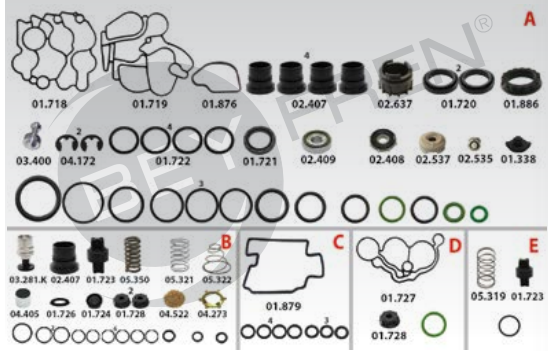

T.22.2001.F 22.2001.F