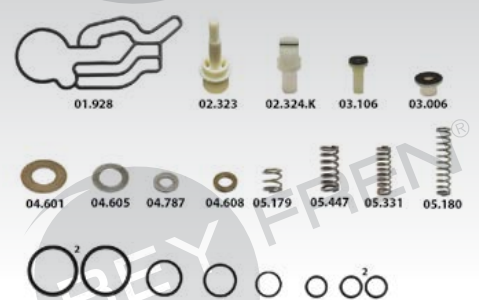

T.50.1706 50.1706

Org. Unit No:
5010612854
K000919
MODEL
RVI

T.60.1113.F **60.1113.F**

T.60.1113.1 **60.1113.1**

Org. Unit No:
1524959

961 724 207 0

MODEL
SCANIA

T.60.1113.2 **60.1113.2**