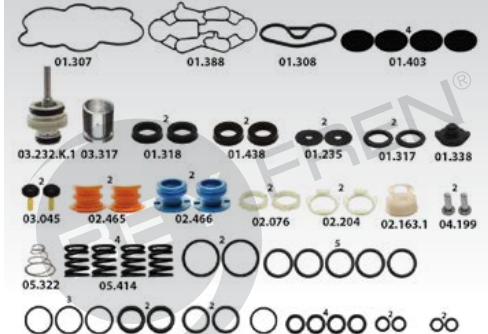

T.KSK.80.7 50.1303.7

TTT.03.14...

Org. Unit No:
AE4502
AE4527
AE4516
MODEL
IVECO STRALIS
EUROTRAKKER

T.KSK.80.7.A 50.1303.7.1