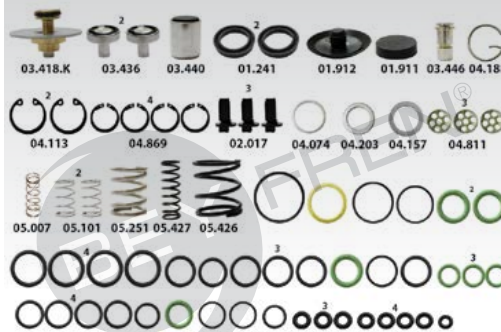

T.KSK.80.6 50.1303.6

TTT.03.14...
Org. Unit No:
AE4525
AE4503
AE4527
MODEL
RVI PREMIUM
KERAX MAGNUM

T.KSK.80.7 50.1303.7

TTT.03.14...

Org. Unit No:
AE4502
AE4527
AE4516
MODEL
IVECO STRALIS
EUROTRAKKER

T.KSK.80.7.A 50.1303.7.1

T.WSK.63.9C 60.2010

TTT.06.13...

Org. Unit No:
432 431 008 0
432 431 010 0
432 431 171 0
432 431 191 0
432 431 274 0
432 431 SERIES

MODEL
VOLVO
MERCEDES

T.WSK.63.9C.1 60.2010.1

T.WSK.63.9C.2 60.2010.2

T.WSK.63.9C.3 60.2010.3

T.WSK.63.31.F 60.2006.F

T.WSK.63.31.F.A 60.2006.F.1

TTT.06.13...

Org. Unit No:
432 431 008 0
432 431 010 0
432 431 171 0
432 431 274 0
432 431 SERIES
MODEL
VOLVO
MERCEDES

TTT.06.10...

Org. Unit No:
432 425 101 0
432 425 SERIES
VOLVO
20466522
MODEL
VOLVO - FH/FN