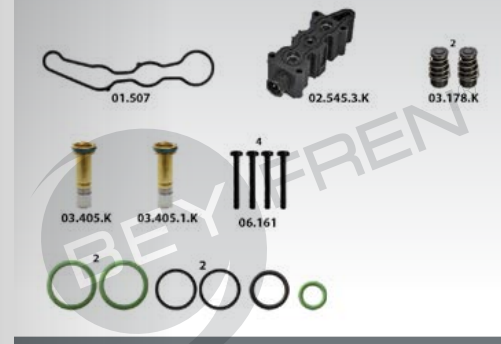

T.WSK.63.31.F.A 60.2006.F.1