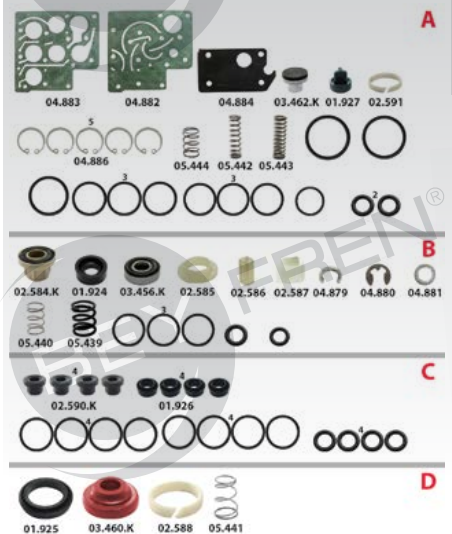

T.22.2004.F 22.2004.F

Org. Unit No:

HALDEX
310 013 842
950310014

- 81258187000
- 81521086004
- 81521086008
- 81521086006
- 81521086012
- 81521086010
- 81521086020
- 81521086019
- 81521086018
- 81521086021
- 81521086026
- 81521089006
- 81521089008
- 81521089010
- 81521089004
- 81521089020

T.22.2004 22.2004

MODEL
MAN

T.50.2007.F 50.2007.F

Org. Unit No:
EL9002

MODEL
DAF - IVECO

T.50.2007.F.1 50.2007.F.1

T.KSK.81 50.1304

Org. Unit No:
AE4800
AE4802

MODEL
MECEDES

T.KSK.80.F 50.1303.F

T.KSK.80 50.1303

TTT.03.14...
Org. Unit No:
AE4516 - AE4528
AE4527 - AE4510
AE4544 - AE4503
MODEL
RVI - DAF - IVECO
MERCEDES

T.KSK.80.5 50.1303.5

TTT.03.14...
Org. Unit No:
AE4510
MODEL
MERCEDES
AXOR - ATEGO
EVOBUS