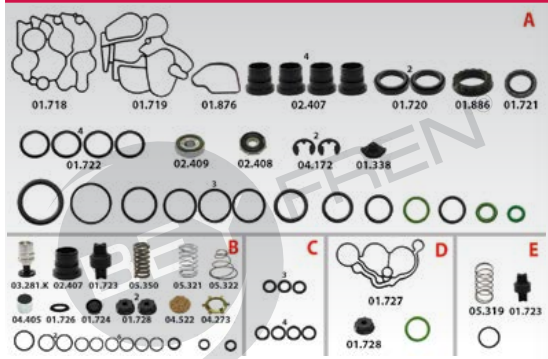

T.22.2001 22.2001