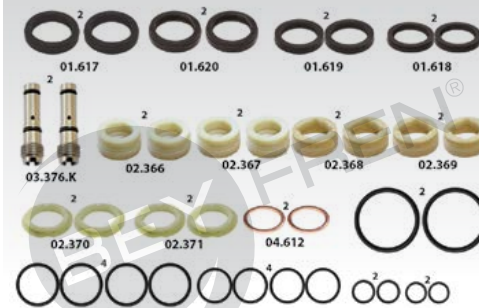

TTT.07.10...
Org. Unit No:
626662AM
626260AM
626261AM
626453AM
626446AM
627307AM
626661AM
1068999
MODEL
DAF - VOLVO
MERCEDES

T.WSK.23.7 60.7008

TTT.07.10...
Org. Unit No:
626662AM
626260AM
626261AM
626453AM
626446AM
627307AM
MODEL
DAF - VOLVO
MERCEDES